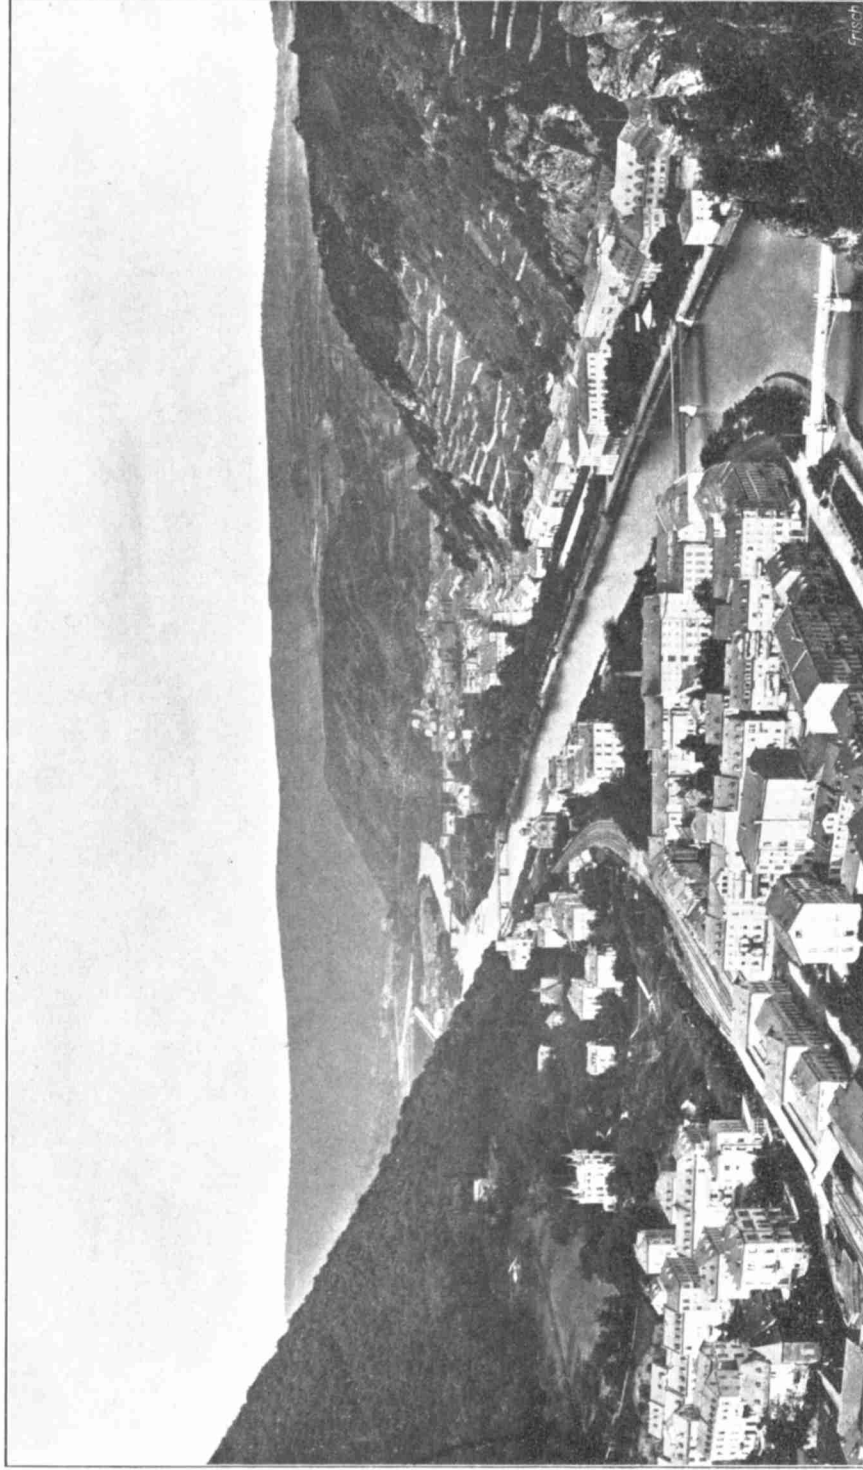

Werk

Titel: Abbild. 16. Das Lahntal bei Ems

Ort: Berlin

Jahr: 1910

PURL: https://resolver.sub.uni-goettingen.de/purl?391365657_1910|LOG_0045

Kontakt/Contact

[Digizeitschriften e.V.](#)
SUB Göttingen
Platz der Göttinger Sieben 1
37073 Göttingen

✉ info@digizeitschriften.de

Abbild. 16. Das Lahntal bei Ems.
Die Hauptterrasse des unteren Rheintales, in der Umgebung von Ems besonders deutlich ausgeprägt, liegt hier etwas über 200 m hoch (über N. N.) und bildet den plateauartigen Vorsprung in der Mitte des Bildes und rechts im Vordergrund. Sie entspricht der Hauptterrasse des Rheintals.