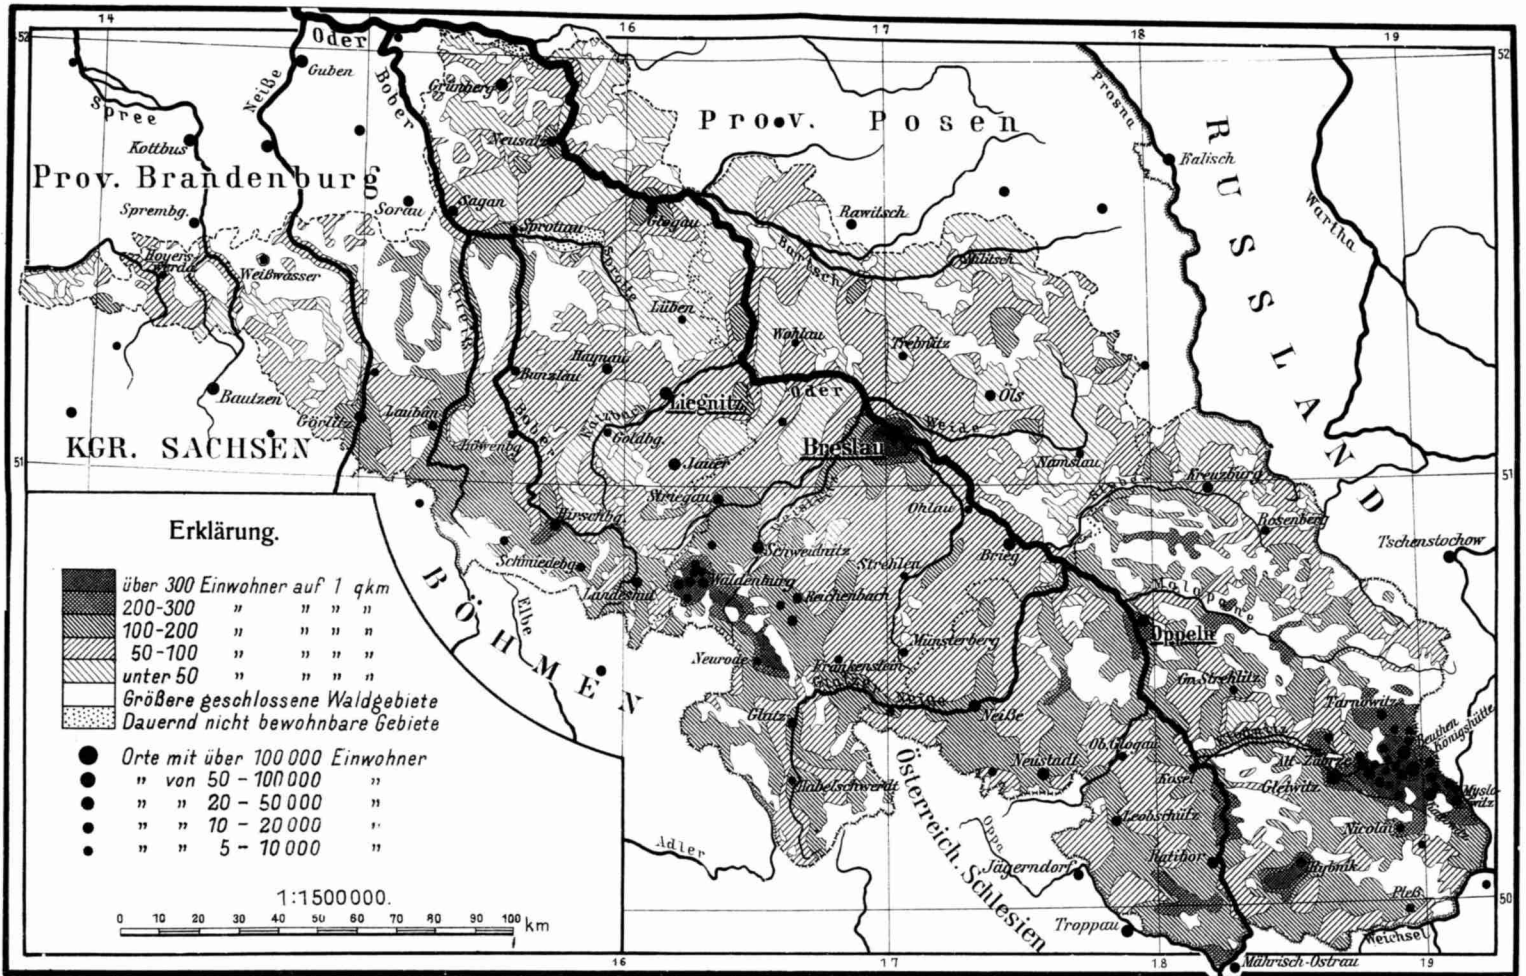

Werk

Titel: Tafel 7.: Abbild. 3 Die Verteilung der Bevölkerung in der Provinz Schlesien nach ...

Ort: Berlin

Jahr: 1909

PURL: https://resolver.sub.uni-goettingen.de/purl?391365657_1909|LOG_0162

Kontakt/Contact

[Digizeitschriften e.V.](#)
SUB Göttingen
Platz der Göttinger Sieben 1
37073 Göttingen

✉ info@digizeitschriften.de

Abbild. 1. Die Volksdichte-Verteilung in der Provinz Schlesien.

Abbild. 2. Die Verteilung der Bevölkerung in der Provinz Schlesien nach ihrem Beruf. (Skizze.)

Abbild. 3. Die Verteilung der Bevölkerung in der Provinz Schlesien nach ihrer sprachlichen Zugehörigkeit. (Nach Langhans.)

Photolith. d. geogr.-lith. Anst. u. Steindr. v. C.L. Keller, Berlin S.