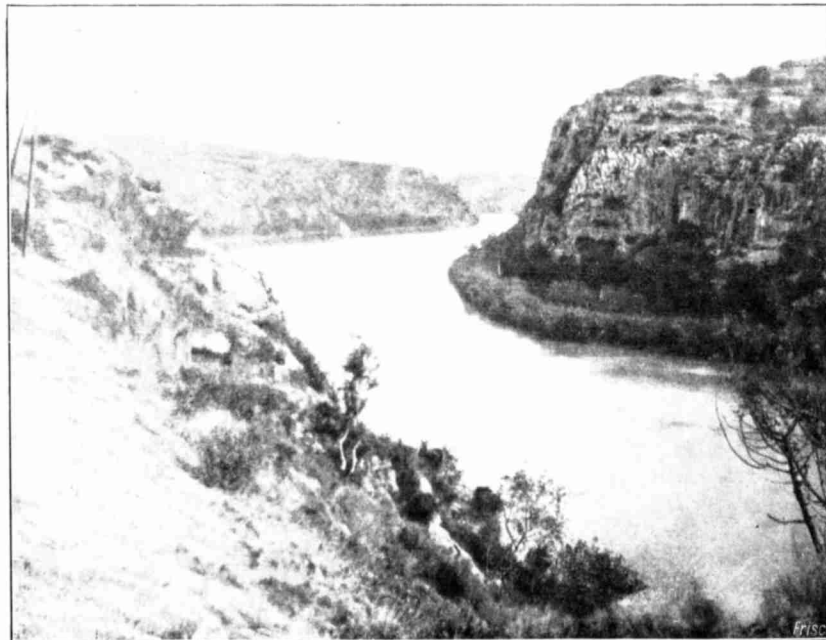

Werk

Titel: Abbild. 37.: Diluviale Terrasse des Ebro bei Tivenys

Ort: Berlin

Jahr: 1909

PURL: https://resolver.sub.uni-goettingen.de/purl?391365657_1909|LOG_0115

Kontakt/Contact

[Digizeitschriften e.V.](#)
SUB Göttingen
Platz der Göttinger Sieben 1
37073 Göttingen

✉ info@digizeitschriften.de

Abbild. 36. Durchbruchstal des Ebro bei Benifallet.

Abbild. 37. Diluviale Terrasse des Ebro bei Tivenys.