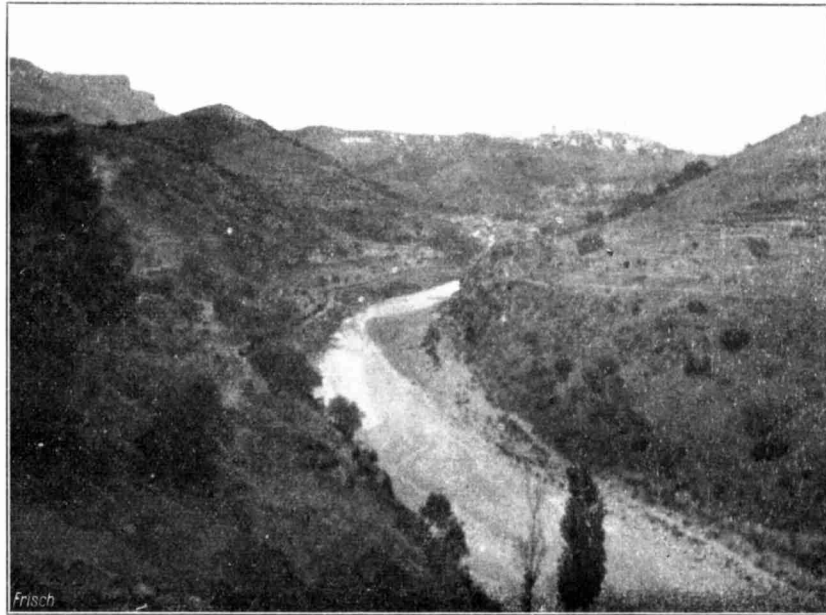

Werk

Titel: Abbild. 37.: Diluviale Terrasse des Ebro bei Tivenys

Ort: Berlin

Jahr: 1909

PURL: https://resolver.sub.uni-goettingen.de/purl?391365657_1909|LOG_0115

Kontakt/Contact

[Digizeitschriften e.V.](#)
SUB Göttingen
Platz der Göttinger Sieben 1
37073 Göttingen

✉ info@digizeitschriften.de

Abbild. 36. Durchbruchstal des Ebro bei Benifallet.

Abbild. 37. Diluviale Terrasse des Ebro bei Tivenys.