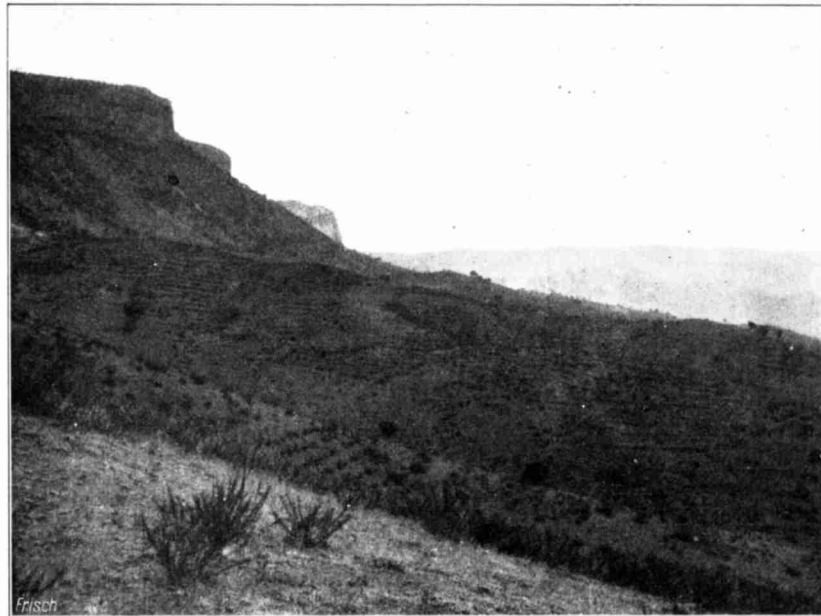

Werk

Titel: Abbild. 33.: Durchbruchstal des Llobregat bei La Puda

Ort: Berlin

Jahr: 1909

PURL: https://resolver.sub.uni-goettingen.de/purl?391365657_1909|LOG_0111

Kontakt/Contact

[Digizeitschriften e.V.](#)
SUB Göttingen
Platz der Göttinger Sieben 1
37073 Göttingen

✉ info@digizeitschriften.de

Abbild. 32. Triassische Landstufe bei Lloá.

Abbild. 33. Durchbruchstal des Llobregat bei La Puda.