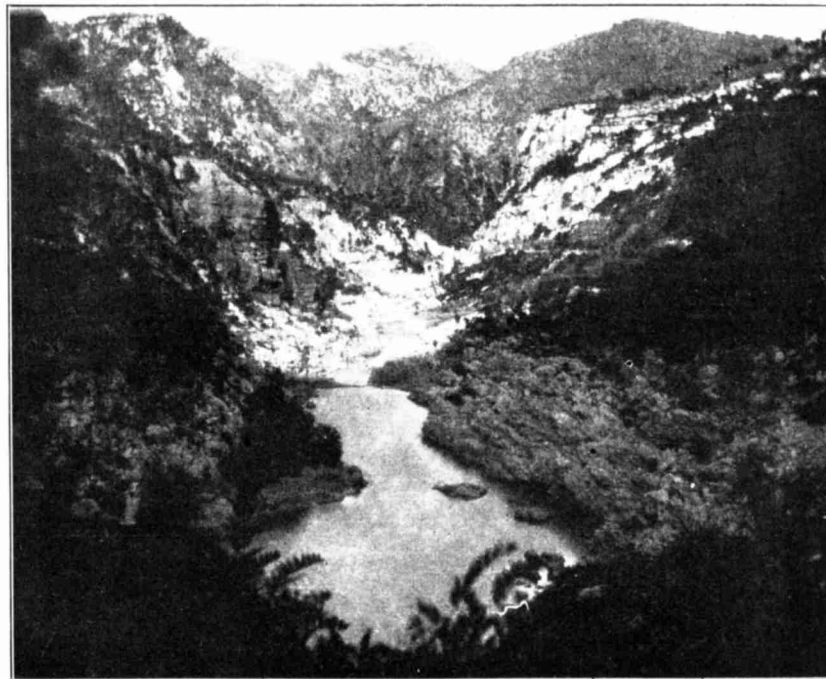

Werk

Titel: Abbild. 33.: Durchbruchstal des Llobregat bei La Puda

Ort: Berlin

Jahr: 1909

PURL: https://resolver.sub.uni-goettingen.de/purl?391365657_1909|LOG_0111

Kontakt/Contact

[Digizeitschriften e.V.](#)
SUB Göttingen
Platz der Göttinger Sieben 1
37073 Göttingen

✉ info@digizeitschriften.de

Abbild. 32. Triassische Landstufe bei Lloá.

Abbild. 33. Durchbruchstal des Llobregat bei La Puda.