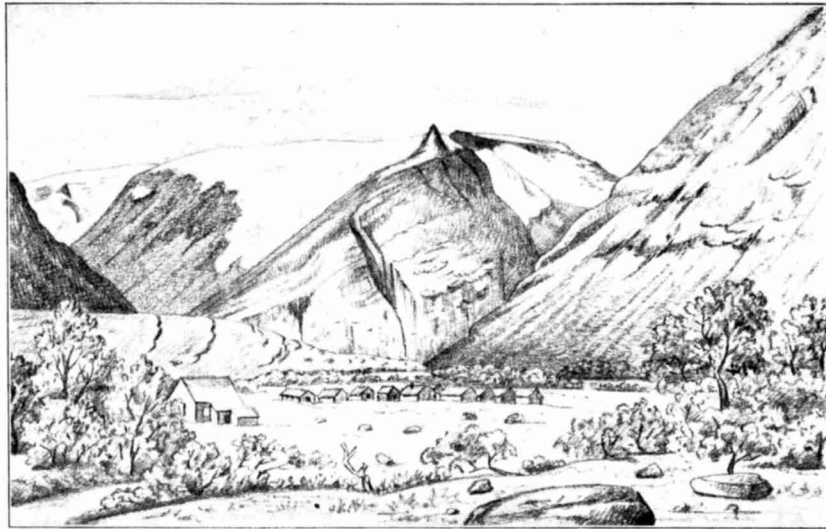

Werk

Titel: Abbild. 12.: Stirn des Maelkevoldsbrae

Ort: Berlin

Jahr: 1909

PURL: https://resolver.sub.uni-goettingen.de/purl?391365657_1909|LOG_0044

Kontakt/Contact

[Digizeitschriften e.V.](#)
SUB Göttingen
Platz der Göttinger Sieben 1
37073 Göttingen

✉ info@digizeitschriften.de

Abbild. 11. Ravnefjeld, gesehen von Bødals-Saeter.
Links Nonsnibba-, rechts Helsetbrae; im Vordergrund links ein langgestreckter Rundhöcker.

Abbild. 12. Stirn des Maelkevoldsbrae.
Schichten des Eises.