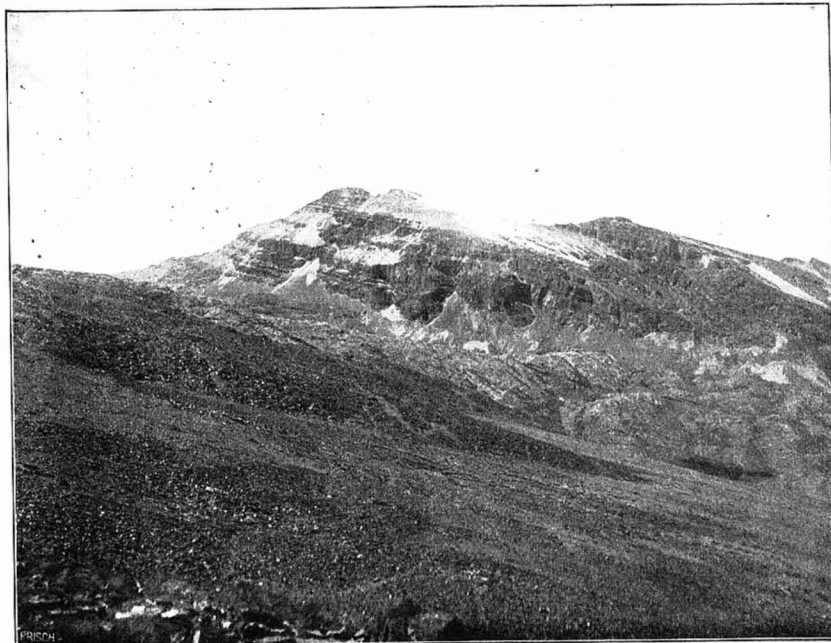

Werk

Titel: Abbild. 112. Chacaltayo (Zinnmine) nördlich von La Paz

Ort: Berlin

Jahr: 1908

PURL: https://resolver.sub.uni-goettingen.de/purl?391365657_1908|LOG_0255

Kontakt/Contact

[Digizeitschriften e.V.](#)
SUB Göttingen
Platz der Göttinger Sieben 1
37073 Göttingen

✉ info@digizeitschriften.de

Abbild. 111. Tal des Rio La Paz bei Lipari.

Abbild. 112. Chacaltayo (Zinnmine) nördlich von La Paz.