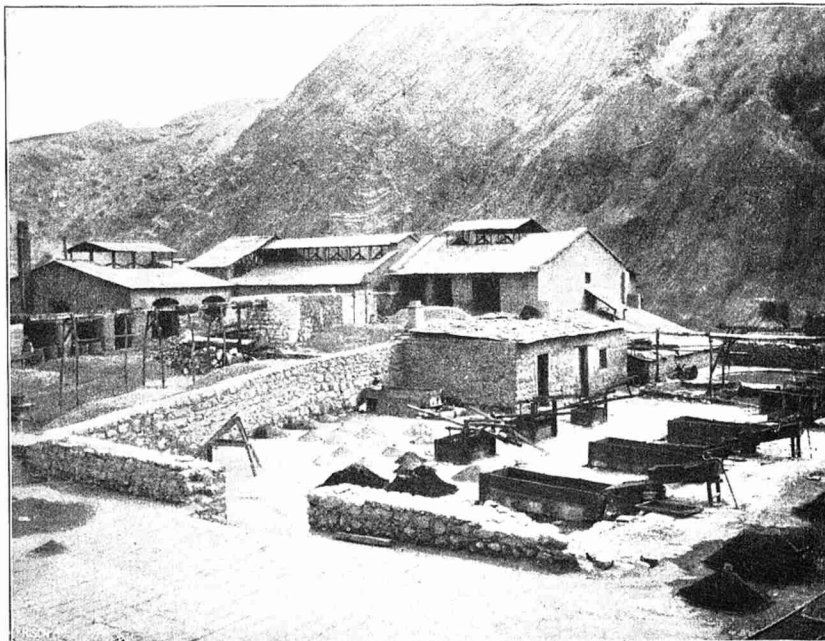

Abbild. 110. Ingenio des Herrn Soux (Potosí).