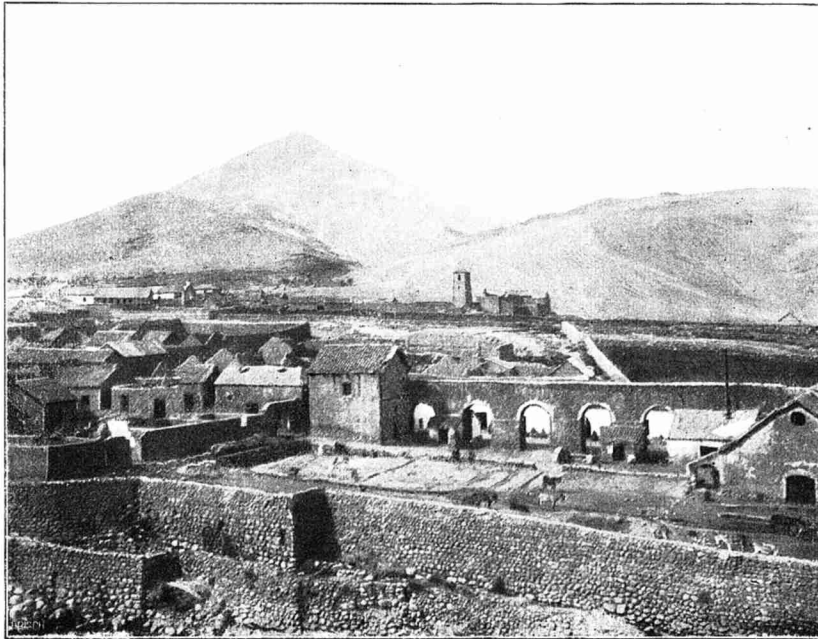

Abbild. 109. Berg von Potosí.