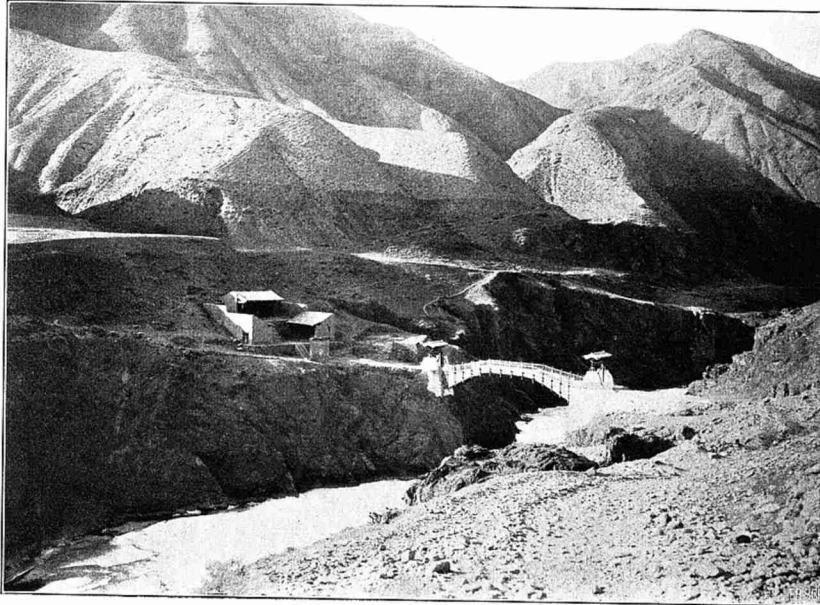

Werk

Titel: Abbild. 85. Semenow-Gebirge von der "Tala" aus gesehen

Ort: Berlin

Jahr: 1908

PURL: https://resolver.sub.uni-goettingen.de/purl?391365657_1908|LOG_0192

Kontakt/Contact

[Digizeitschriften e.V.](#)
SUB Göttingen
Platz der Göttinger Sieben 1
37073 Göttingen

✉ info@digizeitschriften.de

Abbild. 84. Da-tung-h'o-Brücke
am Wege von Lantschoufu nach Hsiningfu.

Abbild. 85. Semenow-Gebirge von der „Tala“ aus gesehen.