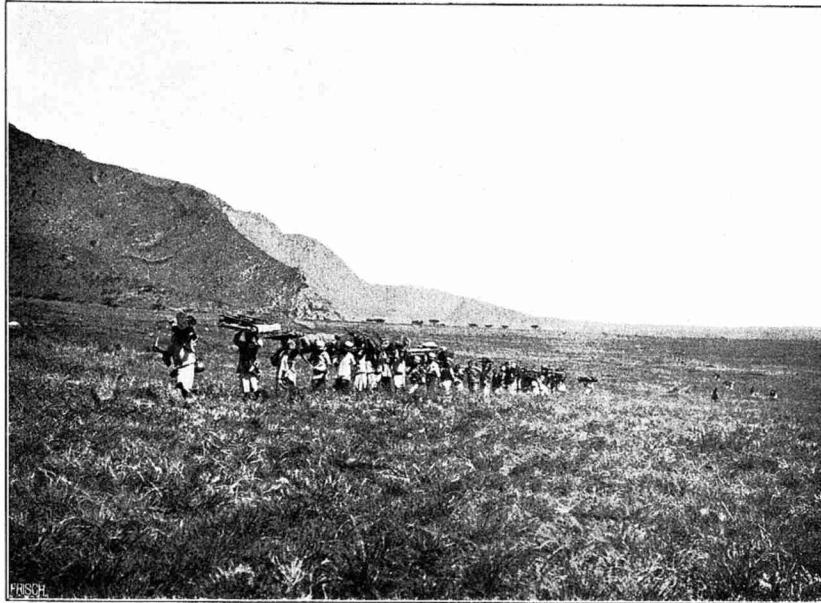

Werk

Titel: Abbild. 68. Wandorobbo in der Steppe

Autor: Oehler, E.

Ort: Berlin

Jahr: 1908

PURL: https://resolver.sub.uni-goettingen.de/purl?391365657_1908 | LOG_0142

Kontakt/Contact

[Digizeitschriften e.V.](#)
SUB Göttingen
Platz der Göttinger Sieben 1
37073 Göttingen

✉ info@digizeitschriften.de

phot. E. Oehler.

Abbild. 67. Die Karawane auf dem Marsche durch die Sale-Steppe.
Links der Steilabfall des Berglands von Sonjo.

phot. E. Oehler.

Abbild. 68. Wandorobbo in der Steppe.