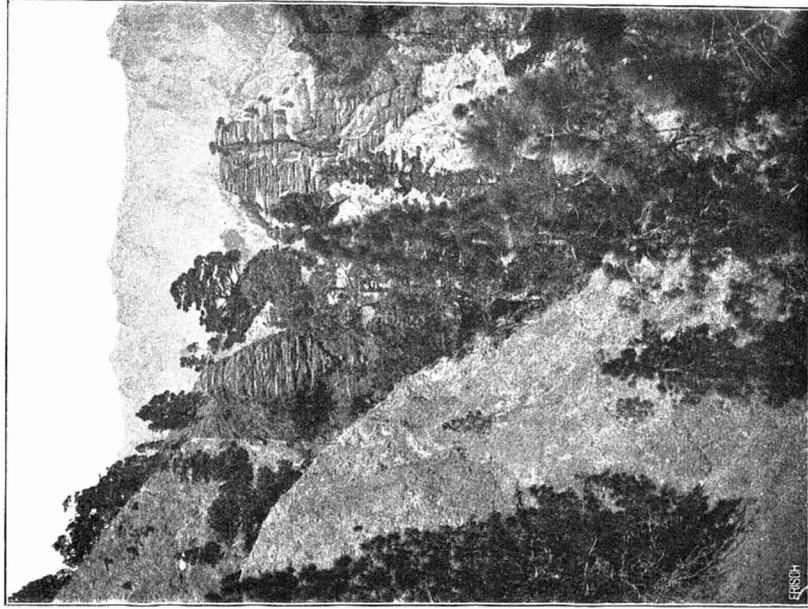

Werk

Titel: Abbild. 53. Rocque des Capadero II

Ort: Berlin

Jahr: 1908

PURL: https://resolver.sub.uni-goettingen.de/purl?391365657_1908 | LOG_0127

Kontakt/Contact

[Digizeitschriften e.V.](#)
SUB Göttingen
Platz der Göttinger Sieben 1
37073 Göttingen

✉ info@digizeitschriften.de

Abbild. 52. Verwerfung zwischen horizontal gelagerten, jungen Schottern und dem Grundgebirge östlich von der Hoya de la Relvita; rechts Rocque del Capadero III.

Abbild. 53. Rocque del Capadero II. Kontakt der jungen Tuffe und Schlacken mit dem Grundgebirge; darüber (oben links) horizontal geschichtete Tuffe und Schotter.