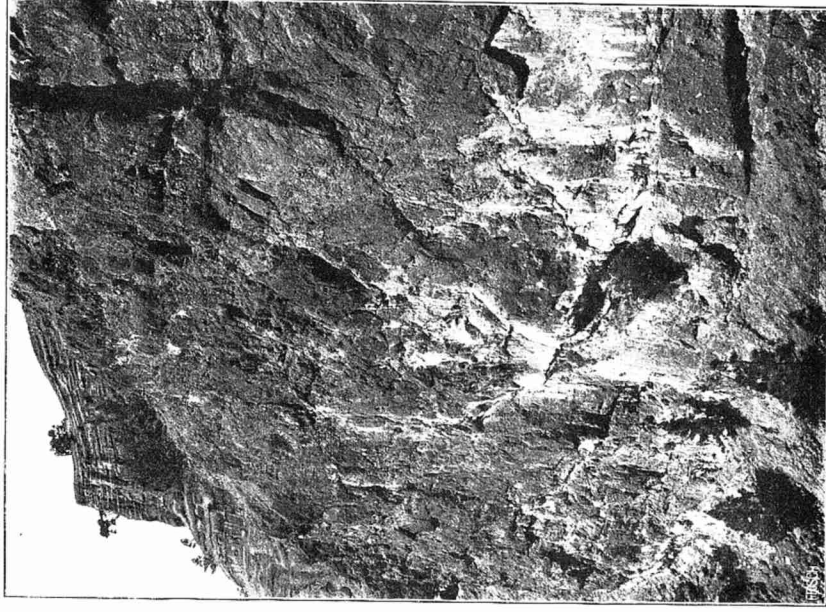

Werk

Titel: Abbild. 53. Rocque des Capadero II

Ort: Berlin

Jahr: 1908

PURL: https://resolver.sub.uni-goettingen.de/purl?391365657_1908 | LOG_0127

Kontakt/Contact

[Digizeitschriften e.V.](#)
SUB Göttingen
Platz der Göttinger Sieben 1
37073 Göttingen

✉ info@digizeitschriften.de

Abbild. 52. Verwerfung zwischen horizontal gelagerten, jungen Schottern und dem Grundgebirge östlich von der Hoya de la Relvita; rechts Rocque del Capadero III.

Abbild. 53. Rocque del Capadero II. Kontakt der jungen Tuffe und Schlacken mit dem Grundgebirge; darüber (oben links) horizontal geschichtete Tuffe und Schotter.