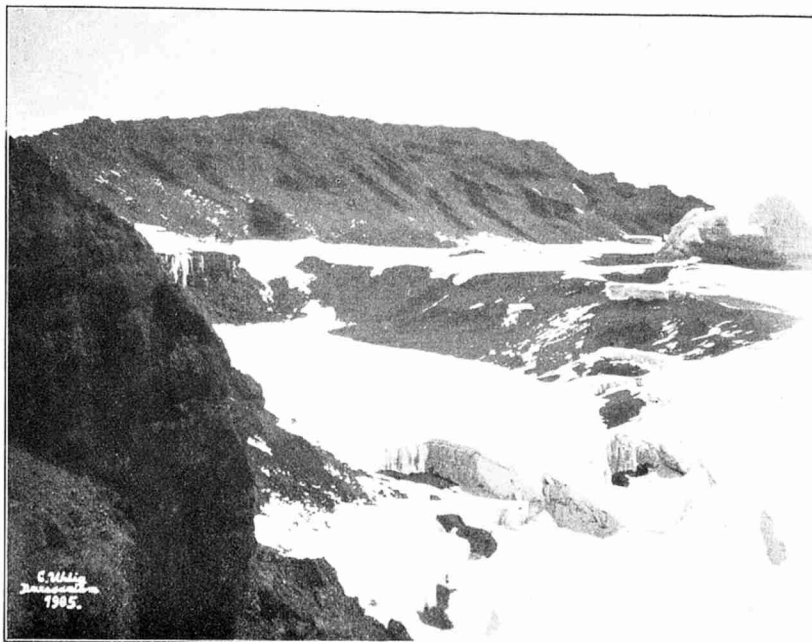

Werk

Titel: Abbild. 17. Der Gletscher im Kibo-Krater

Autor: Uhlig, C.

Ort: Berlin

Jahr: 1908

PURL: https://resolver.sub.uni-goettingen.de/purl?391365657_1908 | LOG_0049

Kontakt/Contact

[Digizeitschriften e.V.](#)
SUB Göttingen
Platz der Göttinger Sieben 1
37073 Göttingen

✉ info@digizeitschriften.de

Abbild. 16. Südliche Innenwand des Kibo-Kraters mit Kaiser Wilhelm-Spitze.

Abbild. 17. Der Gletscher im Kibo-Krater.