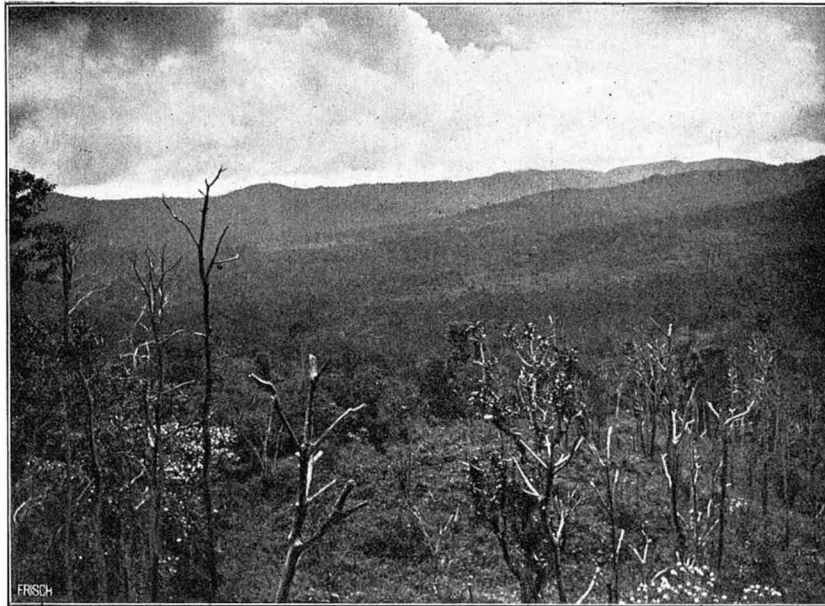

Werk

Titel: Abbild. 69. Die Niederung am Südufer des Toba-Sees mit dem Dolok Sipege

Ort: Berlin

Jahr: 1907

PURL: https://resolver.sub.uni-goettingen.de/purl?391365657_1907|LOG_0241

Kontakt/Contact

[Digizeitschriften e.V.](#)
SUB Göttingen
Platz der Göttinger Sieben 1
37073 Göttingen

✉ info@digizeitschriften.de

Abbild. 68. Blick auf das mittlere Simsim-Tal,
im Hintergrund die Batu Arden-Kette.

Strandterrasse
Hochterrasse
Niederterrasse

Abbild. 69. Die Niederung am Südufer des Toba-Sees mit
dem Dolok Sipege.

Handwritten text, likely bleed-through from the reverse side of the page. The text is extremely faint and illegible due to low contrast and significant noise.

Handwritten text at the bottom of the page, possibly a signature or date, also illegible due to low contrast.