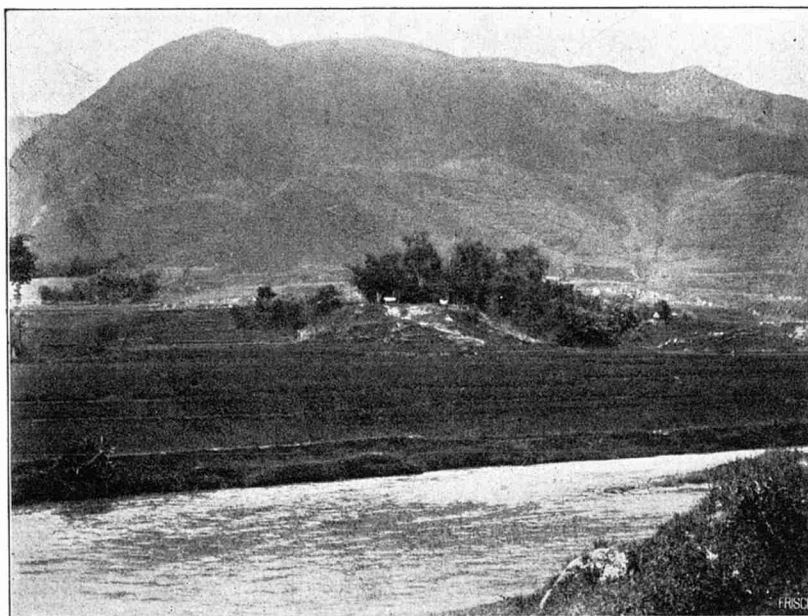

Werk

Titel: Abbild. 69. Die Niederung am Südufer des Toba-Sees mit dem Dolok Sipege

Ort: Berlin

Jahr: 1907

PURL: https://resolver.sub.uni-goettingen.de/purl?391365657_1907|LOG_0241

Kontakt/Contact

[Digizeitschriften e.V.](#)
SUB Göttingen
Platz der Göttinger Sieben 1
37073 Göttingen

✉ info@digizeitschriften.de

Abbild. 68. Blick auf das mittlere Simsim-Tal,
im Hintergrund die Batu Arden-Kette.

Strandterrasse
Hochterrasse
Niederterrasse

Abbild. 69. Die Niederung am Südufer des Toba-Sees mit
dem Dolok Sipege.

Handwritten text, likely bleed-through from the reverse side of the page. The text is extremely faint and illegible due to low contrast and significant noise.

Handwritten text at the bottom of the page, possibly a signature or date, also illegible due to low contrast.