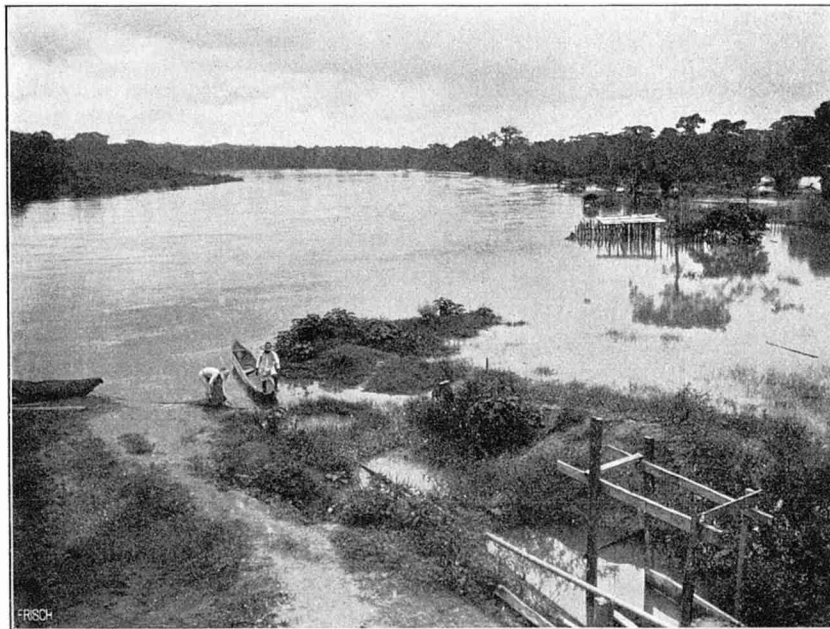

Werk

Titel: Abbild. 31. Blick auf den Rio Jaltepec bei Santa Lucrecia, stromaufwärts, mit Ein...

Ort: Berlin

Jahr: 1907

PURL: https://resolver.sub.uni-goettingen.de/purl?391365657_1907|LOG_0126

Kontakt/Contact

[Digizeitschriften e.V.](#)
SUB Göttingen
Platz der Göttinger Sieben 1
37073 Göttingen

✉ info@digizeitschriften.de

Abbild. 30. Blick auf den Rio Jaltepec bei Santa Lucrecia, stromabwärts mit Hütten der Eingeborenen.

Abbild. 31. Blick auf den Rio Jaltepec bei Santa Lucrecia, stromaufwärts, mit Einbäumen und Fischereigerätschaften. Ende der Regenzeit.