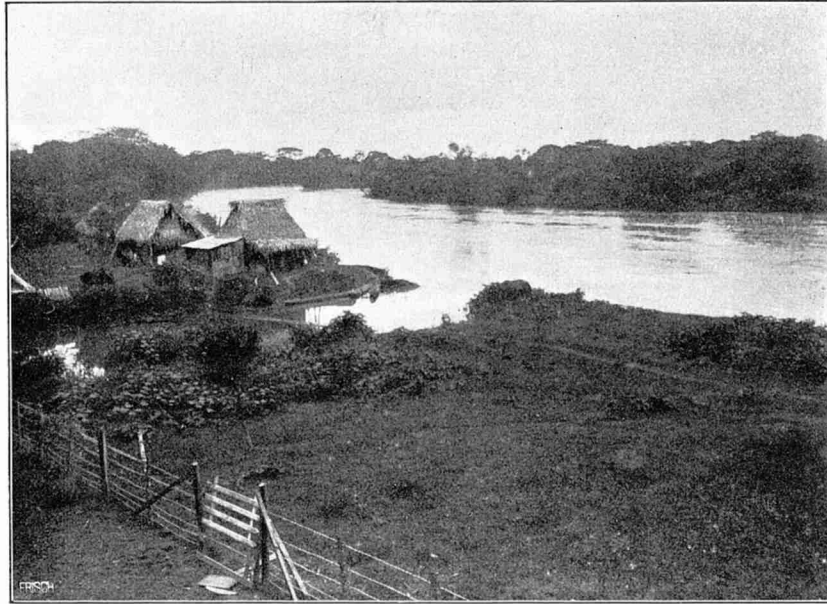

Werk

Titel: Abbild. 31. Blick auf den Rio Jaltepec bei Santa Lucrecia, stromaufwärts, mit Ein...

Ort: Berlin

Jahr: 1907

PURL: https://resolver.sub.uni-goettingen.de/purl?391365657_1907|LOG_0126

Kontakt/Contact

[Digizeitschriften e.V.](#)
SUB Göttingen
Platz der Göttinger Sieben 1
37073 Göttingen

✉ info@digizeitschriften.de

Abbild. 30. Blick auf den Rio Jaltepec bei Santa Lucrecia, stromabwärts mit Hütten der Eingeborenen.

Abbild. 31. Blick auf den Rio Jaltepec bei Santa Lucrecia, stromaufwärts, mit Einbäumen und Fischereigerätschaften. Ende der Regenzeit.