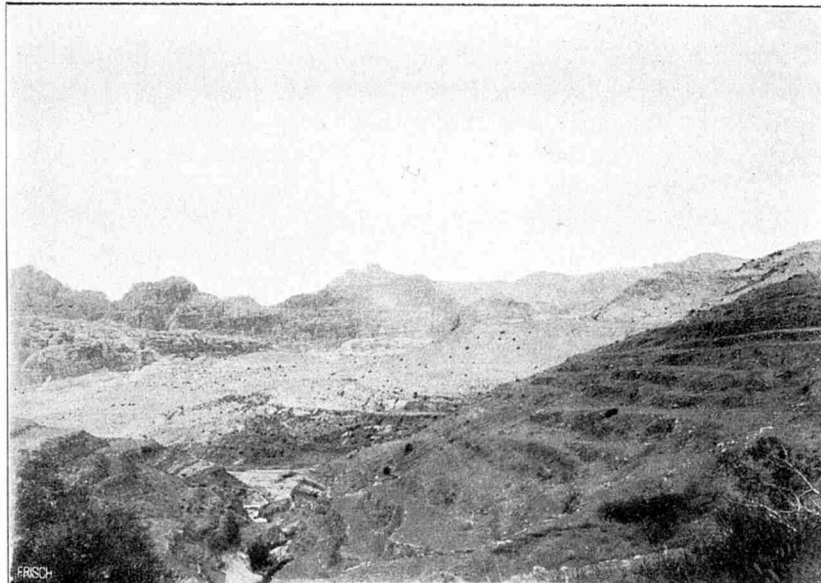

Werk

Titel: Abbild. 25. Blick vom Wadi Mūsā auf die Sandsteinberge von Petra und auf den Berg...

Ort: Berlin

Jahr: 1907

PURL: https://resolver.sub.uni-goettingen.de/purl?391365657_1907|LOG_0098

Kontakt/Contact

[Digizeitschriften e.V.](#)
SUB Göttingen
Platz der Göttinger Sieben 1
37073 Göttingen

✉ info@digizeitschriften.de

Abbild. 24. Schleife der Eisenbahn im Wadi el Meddān
mit Kehrtunnel unterhalb Station Tell esch-Schihāb (Kreidekalke mit Basaltdecke).
Aufgenommen von Halladjian, Photograph, Haifa.

Abbild. 25. Blick vom Wadi Mūsā auf die Sandsteinberge von
Petra und den Berg Hor.
Original-Aufnahme des Verfassers.