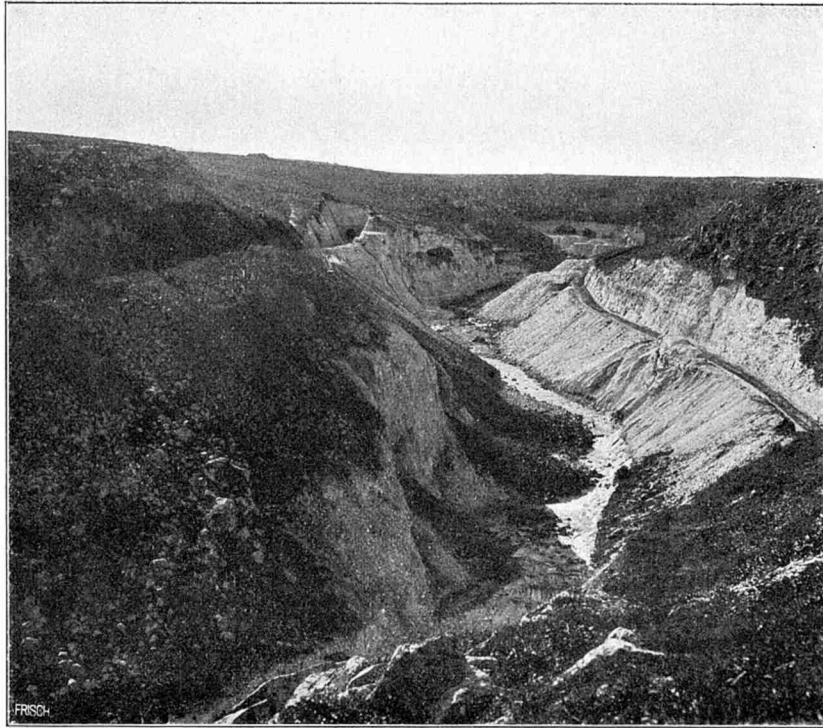

Werk

Titel: Abbild. 25. Blick vom Wadi Mūsā auf die Sandsteinberge von Petra und auf den Berg...

Ort: Berlin

Jahr: 1907

PURL: https://resolver.sub.uni-goettingen.de/purl?391365657_1907|LOG_0098

Kontakt/Contact

[Digizeitschriften e.V.](#)
SUB Göttingen
Platz der Göttinger Sieben 1
37073 Göttingen

✉ info@digizeitschriften.de

Abbild. 24. Schleife der Eisenbahn im Wadi el Meddān
mit Kehrtunnel unterhalb Station Tell esch-Schihāb (Kreidekalke mit Basaltdecke).
Aufgenommen von Halladjian, Photograph, Haifa.

Abbild. 25. Blick vom Wadi Mūsā auf die Sandsteinberge von
Petra und den Berg Hor.
Original-Aufnahme des Verfassers.