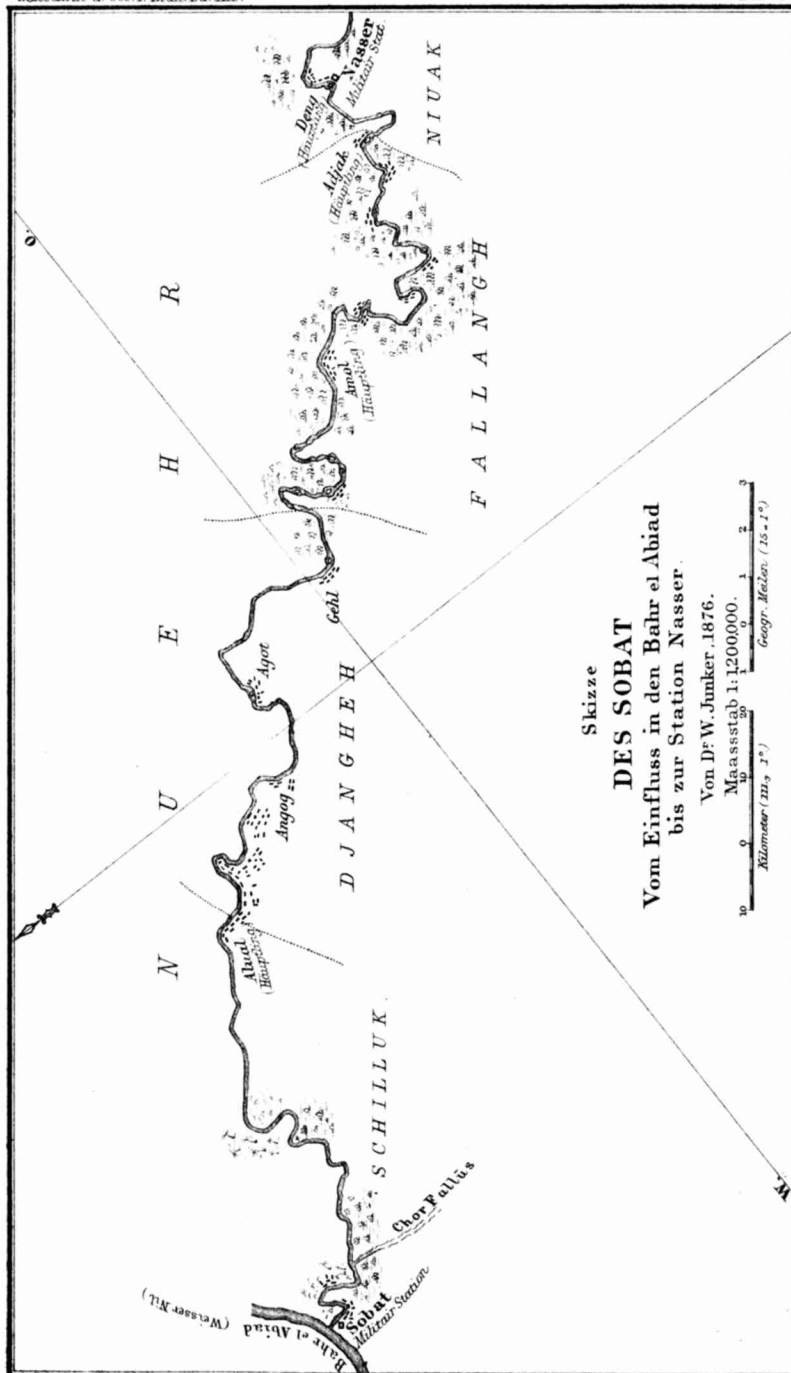

Werk

Titel: Tafel I: Skizze des Sobat, vom Einfluss in den Bahr el Abind bis zur Station Nass...

Ort: Berlin

Jahr: 1877

PURL: https://resolver.sub.uni-goettingen.de/purl?391365657_1877_0012|LOG_0014

Kontakt/Contact

[Digizeitschriften e.V.](#)
SUB Göttingen
Platz der Göttinger Sieben 1
37073 Göttingen

✉ info@digizeitschriften.de

Skizze
DES SOBAT
 Vom Einfluss in den Bahr el Abiad
 bis zur Station Nasser.

Von Dr. W. Junker, 1876.
 Maßstab 1:1200000.
 Kilometer (120, 200, 300) Geogr. Maßstab (15 x 1 1/2)