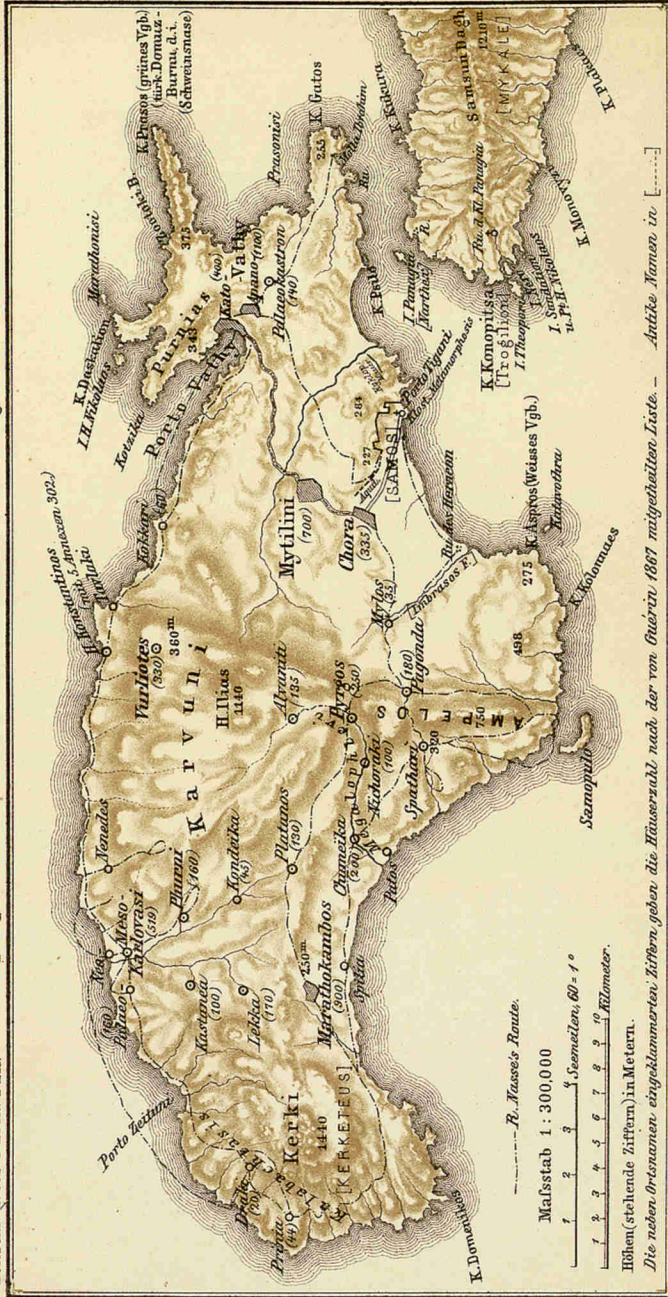

Werk

Titel: Tafel V: Samos. Nach Cpt. Spratt's Küstenkarte und einer Terrainzeichnung

Ort: Berlin

Jahr: 1875

PURL: https://resolver.sub.uni-goettingen.de/purl?391365657_1875_0010|LOG_0046

Kontakt/Contact

[Digizeitschriften e.V.](#)
SUB Göttingen
Platz der Göttinger Sieben 1
37073 Göttingen

✉ info@digizeitschriften.de

SAMOS

Taf. V

Zeitschr. d. Ges. f. Erdk. Bd. X. nach Cpt. Spratt's Küstenkarte und einer Terrainzeichnung von R. Nasse.

H. Kiepert gez. Lith. Justus v. Wilm. Greve, Berlin.

Berlin, Dietrich Reimer 1875.