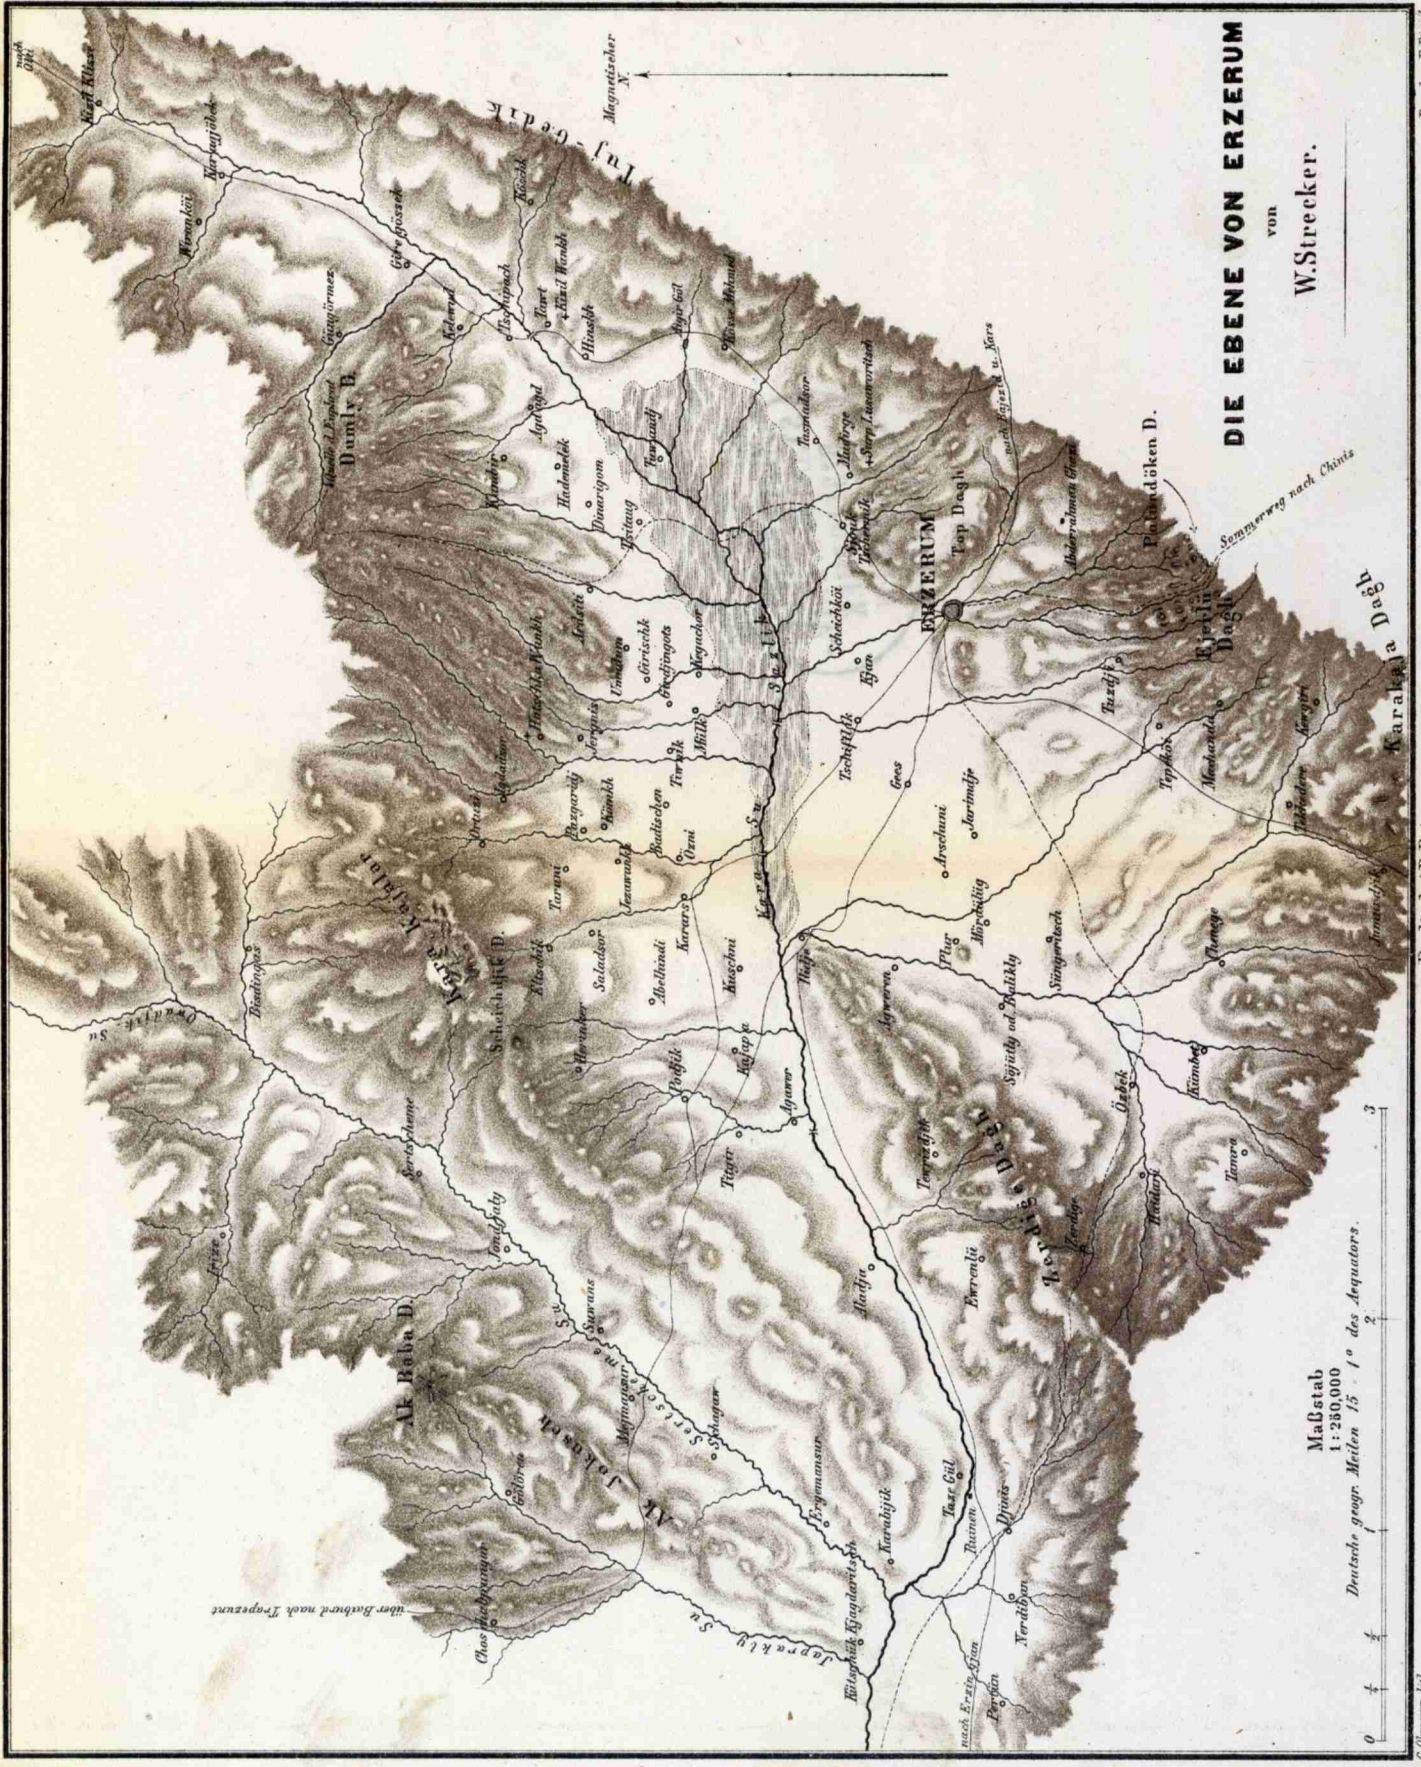

Werk

Titel: Taf. III. Die Ebene von Erzerum

Ort: Berlin

Jahr: 1869

PURL: https://resolver.sub.uni-goettingen.de/purl?391365657_1869_0004|LOG_0100

Kontakt/Contact

[Digizeitschriften e.V.](#)
SUB Göttingen
Platz der Göttinger Sieben 1
37073 Göttingen

✉ info@digizeitschriften.de

DIE EBENE VON ERZERUM
 von
W. Strecker.

Maßstab
 1 : 250,000
 Deutsche geogr. Meilen 15 = 1° des Äquators.