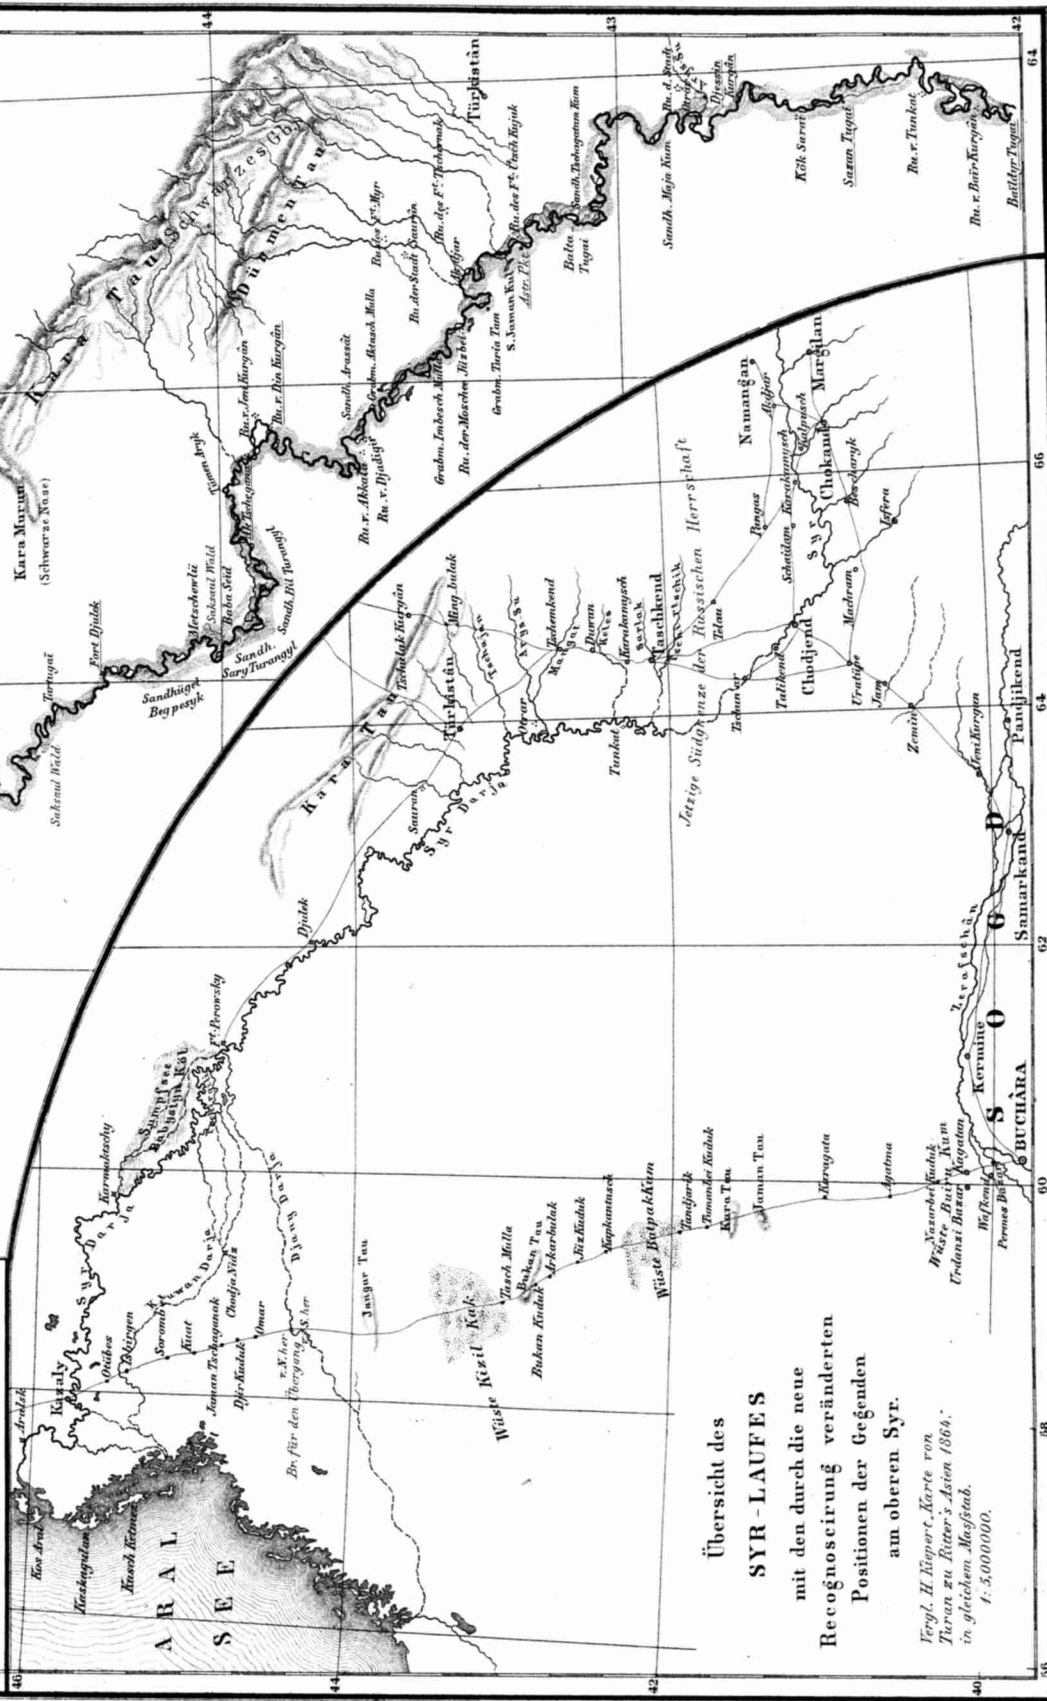

Werk

Titel: Der Mittellauf des SYR (JAXARTES)

Ort: Berlin

Jahr: 1866

PURL: https://resolver.sub.uni-goettingen.de/purl?391365657_1866_0001 | LOG_0108

Kontakt/Contact

[Digizeitschriften e.V.](#)
SUB Göttingen
Platz der Göttinger Sieben 1
37073 Göttingen

✉ info@digizeitschriften.de

Der Mittellauf des SYR (JAXARTES)

aufgenommen von
Capt. A. Butakoff
1863.

1:2,000,000.

Übersicht des SYR-LAUFES

mit den durch die neue
Recognoscirung veränderten
Positionen der Gegenden
am oberen Syr.

Vergl. H. Höpfer, Karte von
Turan zu Ritter's Asien 1864;
in gleichem Maßstab.
1:5,000,000.