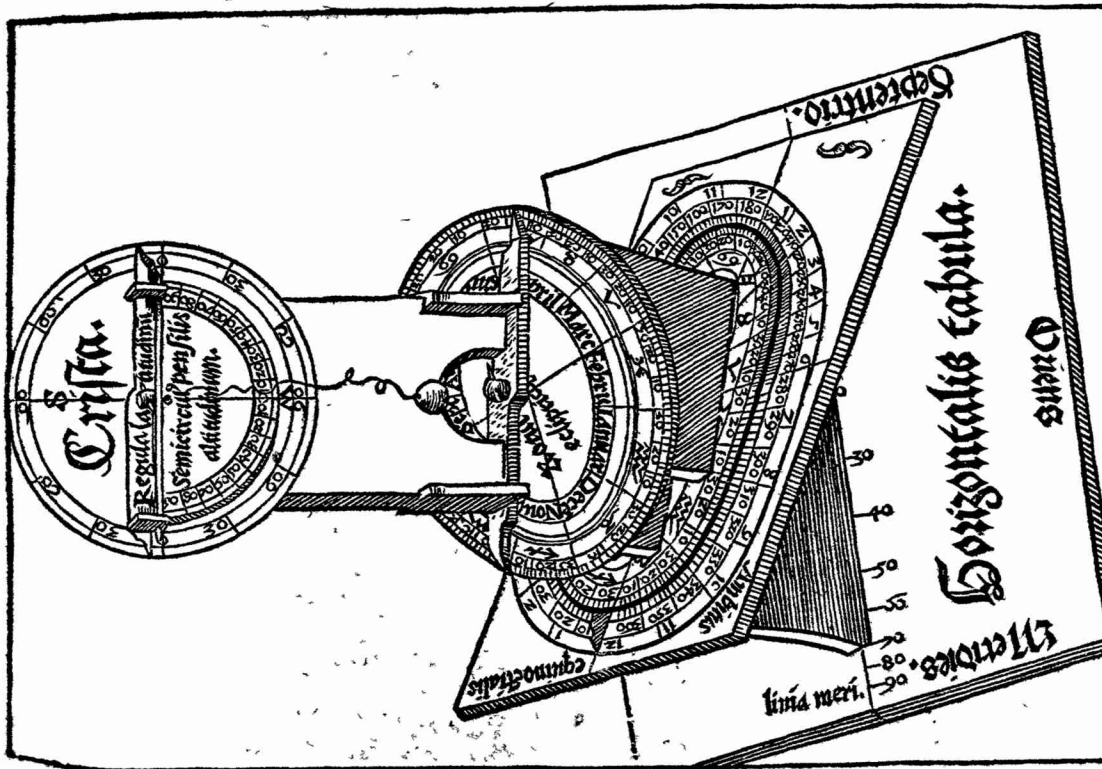

Werk

Label: Figure

Jahr: 1920

PURL: https://resolver.sub.uni-goettingen.de/purl?251726223_0010|log53

Kontakt/Contact

[Digizeitschriften e.V.](#)
SUB Göttingen
Platz der Göttinger Sieben 1
37073 Göttingen

✉ info@digizeitschriften.de

FN AVTEM HIC FOR-
mam & vultu vtrum quandam
ex versis suis lineamentis & pro-
portioibus ob oculos posita
Torqueti magnam, vnde in
strucentum hoc totum fecun-
dum singulas partes expedit
cognoscas.

Torquetum nach Apianus.

Torquetum nach Regiomontanus.