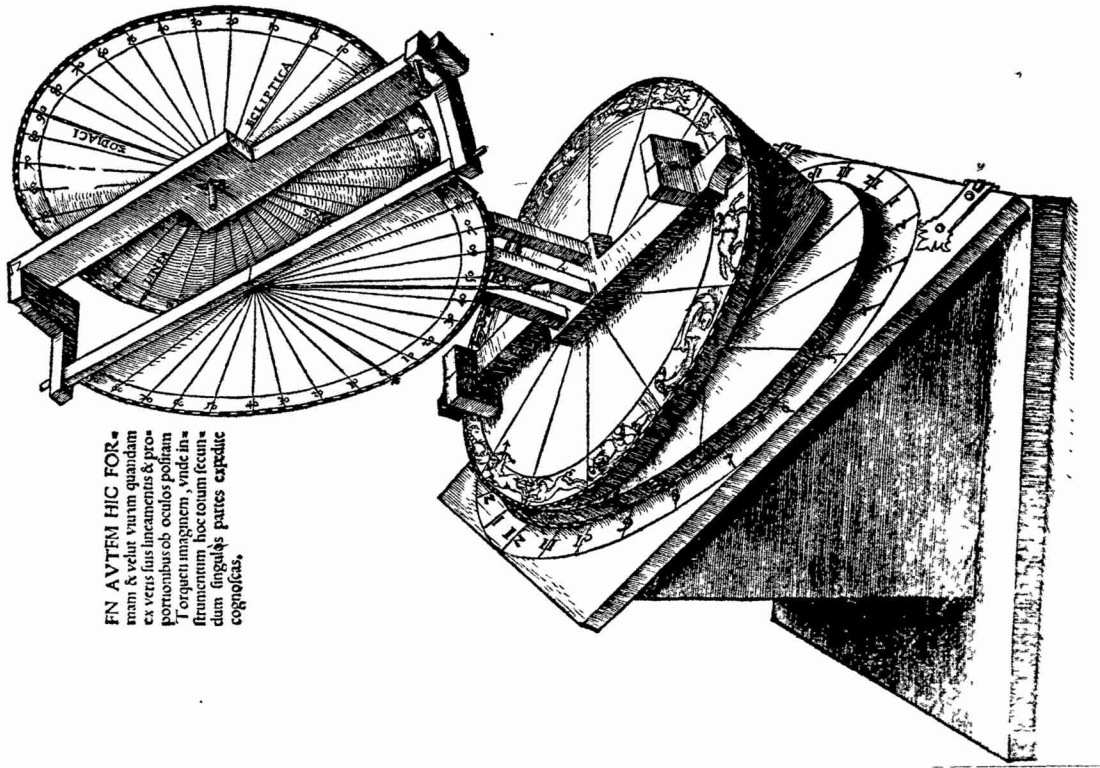

Werk

Label: Figure

Jahr: 1920

PURL: https://resolver.sub.uni-goettingen.de/purl?251726223_0010|log53

Kontakt/Contact

[Digizeitschriften e.V.](#)
SUB Göttingen
Platz der Göttinger Sieben 1
37073 Göttingen

✉ info@digizeitschriften.de

FN AVTEM HIC FOR-
mam & vultu vtrum quandam
ex versis suis lineamentis & pro-
portioibus ob oculos posita
Torqueti magnam, vnde in
strucentum hoc totum fecun-
dum singulas partes expedit
cognoscas.

Torquetum nach Apianus.

Torquetum nach Regiomontanus.